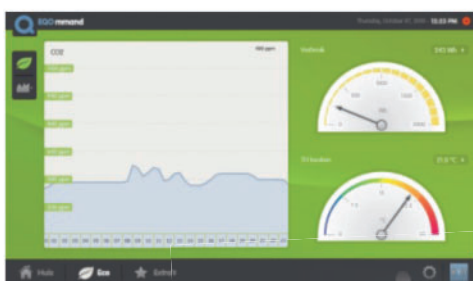

- Une large gamme de capteur vous est proposée pour mesurer et contrôler la consommation:

De l'éclairage

Du chauffage

Des ouvrants

De l'énergie

- Vous pouvez gérer votre système avec un logiciel compatible PC / Smartphone ou tablette tactile.