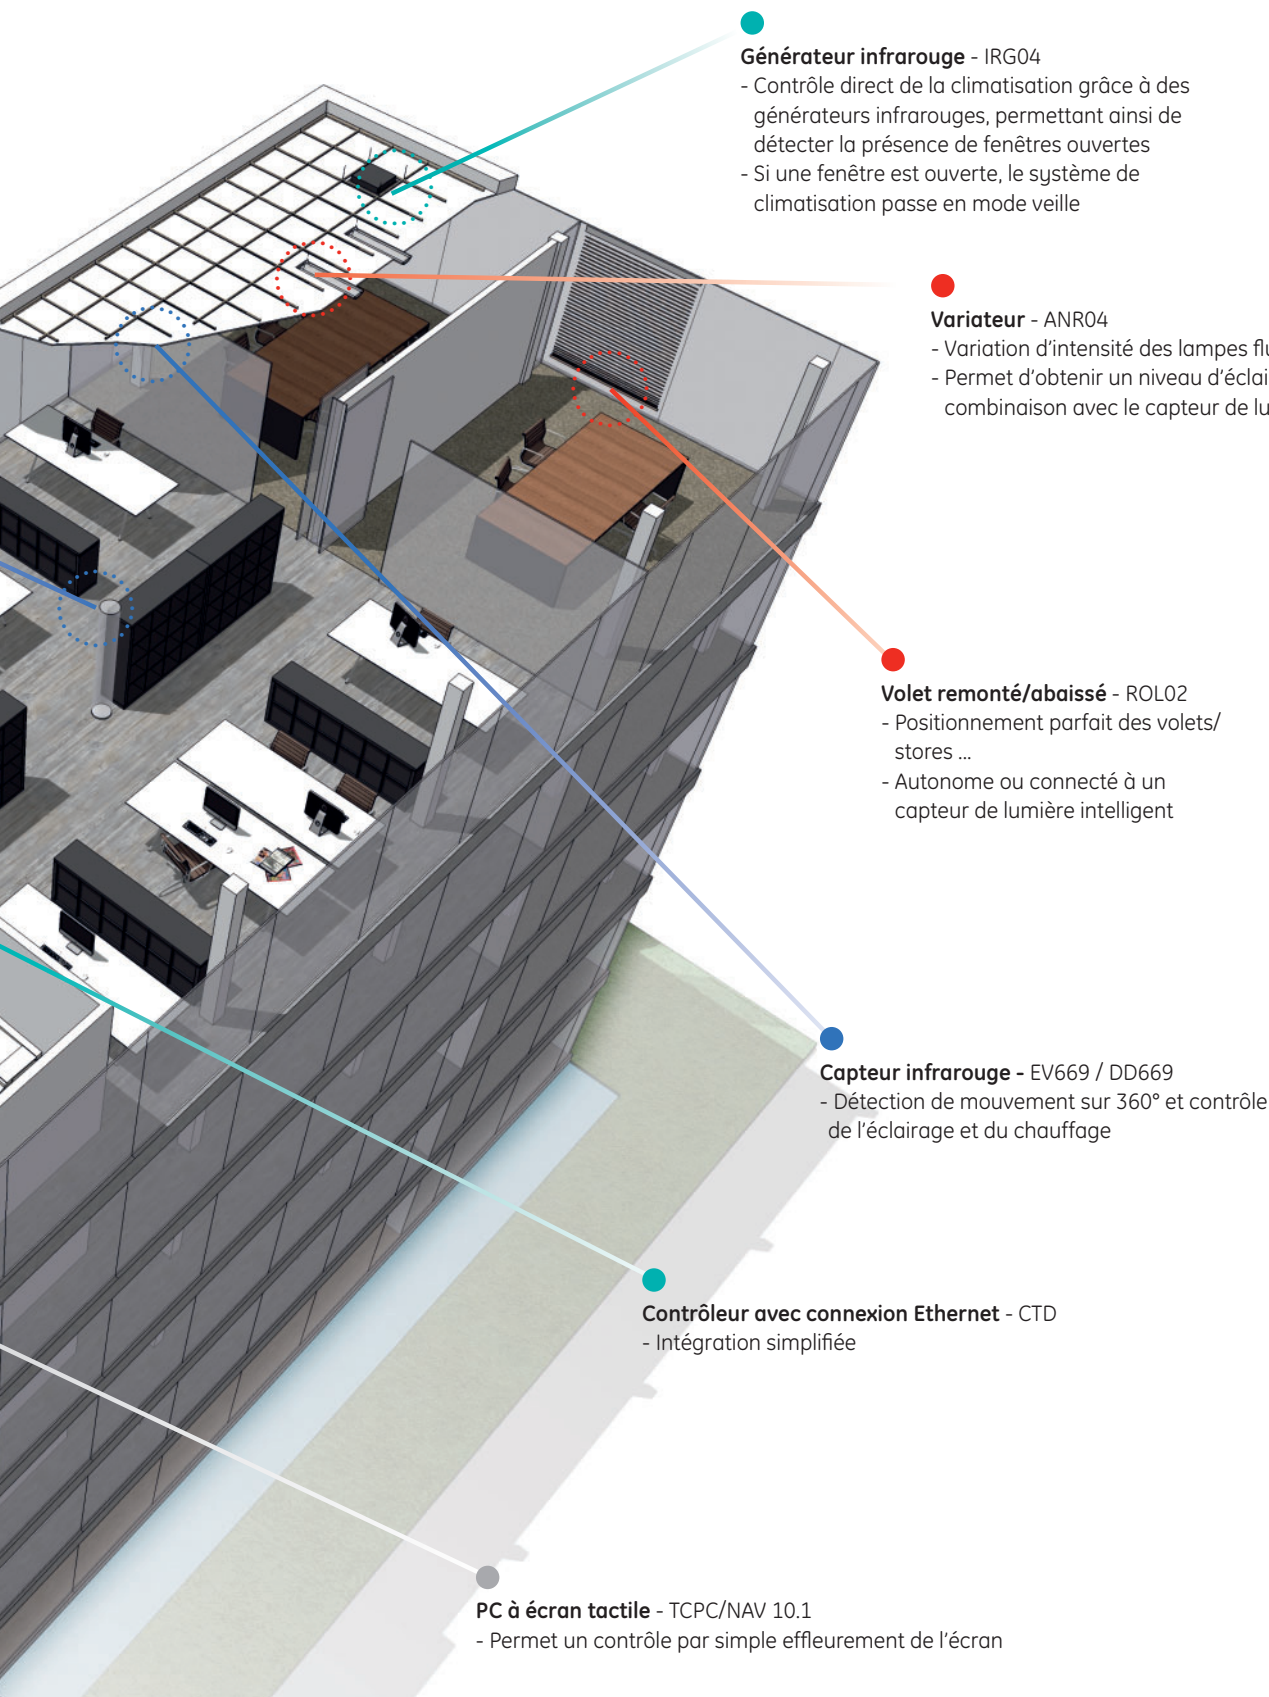

Réduction des coûts d'installation et de configuration du système pouvant atteindre 50%

Mesure de différentes composantes

Mesurer votre consommation en eau, électricité, gaz, CO₂, photovoltaïque

Mesure de la consommation énergétique en temps réel

Historique des données

La sauvegarde est paramétrable selon les besoins

Générateur infrarouge - IRG04

- Contrôle direct de la climatisation grâce à des générateurs infrarouges, permettant ainsi de détecter la présence de fenêtres ouvertes
- Si une fenêtre est ouverte, le système de climatisation passe en mode veille

Variateur - ANR04

- Variation d'intensité des lampes fluorescentes
- Permet d'obtenir un niveau d'éclairage parfait en combinaison avec le capteur de lumière

Volet remonté/abaissé - ROL02

- Positionnement parfait des volets/stores ...
- Autonome ou connecté à un capteur de lumière intelligent