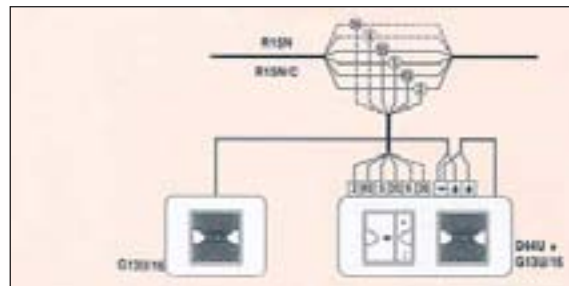

Comando estéreo com altifalante 2" em parede

Produtos EGi. Sistema Domos Multiradio

Centrais de som

C16F - Central de 2 canais estéreo. Um canal com entrada universal e outro com sintonizador FM estéreo, com 8 pré-sintonias e scan. Telecontrolo para ligação automática do sintonizador ou da fonte musical exterior. Interruptor geral da instalação. Indicadores de stand-by, modulação e sobrecarga da instalação. Protecções automáticas para todos os fios.