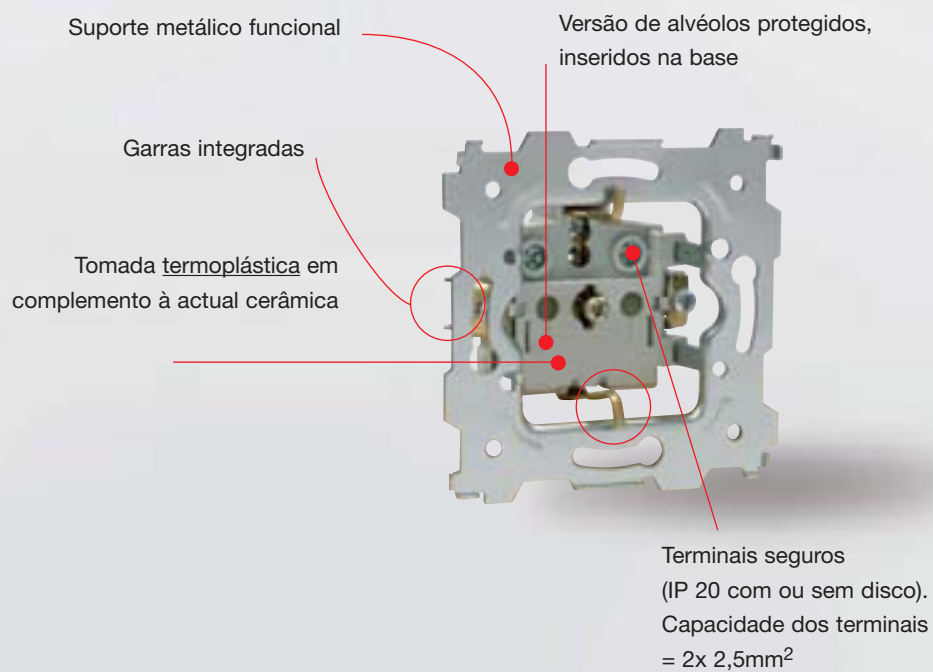

Tomada termoplástica

Normas

De acordo com as normas
CEI 60669-1
EN 60669-1
NBN EN 60669-1

Aprovações