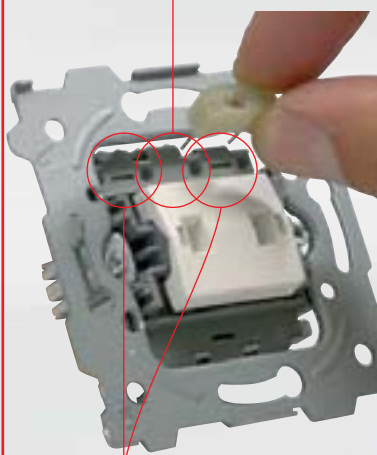

Novo contacto móvel no interruptor e nova chave na tecla

Peça intermédia

Montagem fácil e segura do espelho no mecanismo
Proporciona um suporte em dois pontos para cada tecla
Permite a correção de desigualdades (ângulo) na montagem entre o mecanismo e o espelho/tecla

Lâmpada como acessório de fácil substituição

Montagem e ligação da lâmpada de localização ou sinalização

Lâmpada e princípio de montagem idêntico para interruptores simples ou duplos

Fácil instalação. Não são necessárias ferramentas, basta apenas pressionar