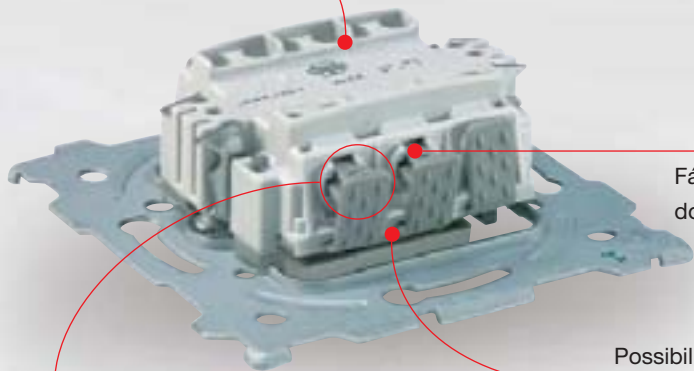

31-32 *Índice*

Mecanismos

Terminais

Nova fixação dos condutores

Fácil ligação/remoção do cabo

Posição do botão de aperto, quando o terminal não é utilizado

Identificação clara dos terminais utilizados

Possibilidade de ligação por parafuso ou snap-fit (aperto rápido)

Parafusos imperdíveis

Denominação dos terminais gravada no plástico

Capacidade para dois condutores de 2,5mm² por terminal

Garras integradas

- Garras completamente integradas na parte lateral do mecanismo
- Reduz o risco de arranhões durante a sua manipulação
 - Reduz o espaço necessário na parte posterior do mecanismo
 - Não são necessárias porcas ou elásticos

Possibilidade de fixação do mecanismo por parafusos ou garras

Garras completamente abertas por apenas três voltas

Evita-se o deslocamento das garras pelas guias no mecanismo

Suporte metálico funcional

Suporte metálico rígido para garantir a sua fácil instalação