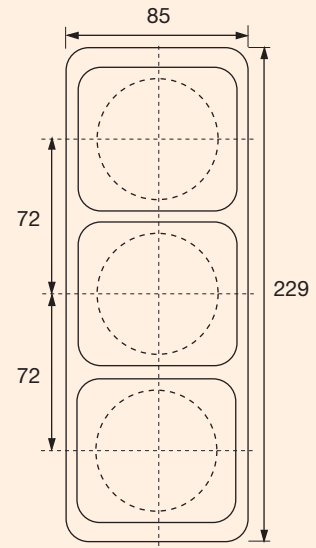

Espelho - 3 aparelhos - Vertical