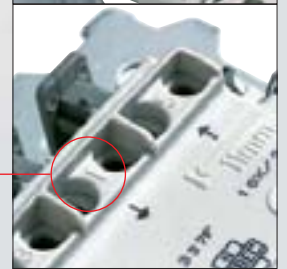

31-32 *Índice*

Mecanismos

Terminais

Nova fixação dos condutores

Fácil ligação/remoção do cabo

Posição do botão de aperto, quando o terminal não é utilizado

Identificação clara dos terminais utilizados

Possibilidade de ligação por parafuso ou snap-fit (aperto rápido)

Parafusos imperdíveis

Denominação dos terminais gravada no plástico

Capacidade para dois condutores de 2,5mm² por terminal

Garras integradas

- Garras completamente integradas na parte lateral do mecanismo
- Reduz o risco de arranhões durante a sua manipulação
 - Reduz o espaço necessário na parte posterior do mecanismo
 - Não são necessárias porcas ou elásticos

Possibilidade de fixação do mecanismo por parafusos ou garras

Garras completamente abertas por apenas três voltas

Evita-se o deslocamento das garras pelas guias no mecanismo

Suporte metálico funcional

Suporte metálico rígido para garantir a sua fácil instalação