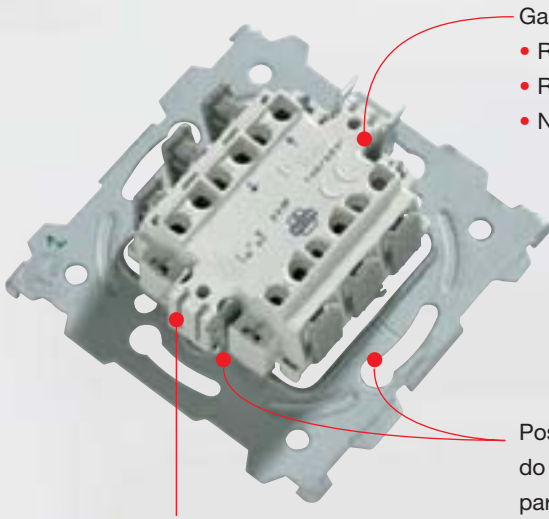

31-32 *Índice*

Mecanismos

Terminais

Nova fixação dos condutores

Fácil ligação/remoção do cabo

Posição do botão de aperto, quando o terminal não é utilizado

Identificação clara dos terminais utilizados

Possibilidade de ligação por parafuso ou snap-fit (aperto rápido)

Parafusos imperdíveis

Denominação dos terminais gravada no plástico

Capacidade para dois condutores de 2,5mm² por terminal

Garras integradas

- Garras completamente integradas na parte lateral do mecanismo
- Reduz o risco de arranhões durante a sua manipulação
 - Reduz o espaço necessário na parte posterior do mecanismo
 - Não são necessárias porcas ou elásticos

Possibilidade de fixação do mecanismo por parafusos ou garras

Garras completamente abertas por apenas três voltas

Evita-se o deslocamento das garras pelas guias no mecanismo

Suporte metálico funcional

Suporte metálico rígido para garantir a sua fácil instalação