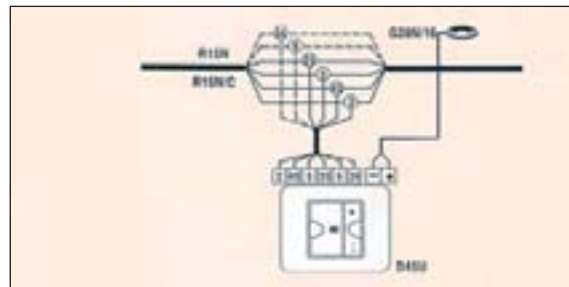

Comando estéreo com altifalante 2" em parede

Produtos EGi. Sistema Domos Multiradio

Centrais de som

C16F - Central de 2 canais estéreo. Um canal com entrada universal e outro com sintonizador FM estéreo, com 8 pré-sintonias e scan. Telecontrolo para ligação automática do sintonizador ou da fonte musical exterior. Interruptor geral da instalação. Indicadores de stand-by, modulação e sobrecarga da instalação. Protecções automáticas para todos os fios.