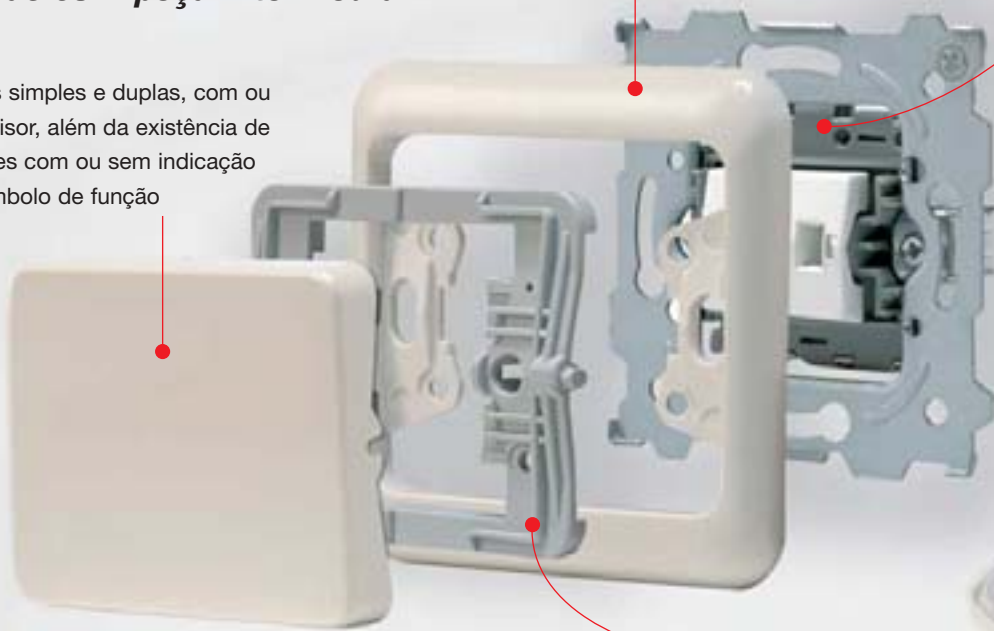

Possibilidade de fixação do mecanismo por parafusos ou garras

Garras completamente abertas por apenas três voltas

Evita-se o deslocamento das garras pelas guias no mecanismo

Suporte metálico funcional

Suporte metálico rígido para garantir a sua fácil instalação

Não possui arestas vivas

Superfície com tratamento anti-corrosão

Perfil e esquinas dobradas para evitar o sobreposicionamento e alinhamento incorrecto

Alinhamento perfeito para montagens múltiplas, horizontal ou vertical

Vasta gama de espelhos para montagem horizontal e vertical de 1, 2 e 3 mecanismos

Mecanismos de alta qualidade concebidos para uma longa duração

Teclas com peça intermédia

Teclas simples e duplas, com ou sem visor, além da existência de versões com ou sem indicação de símbolo de função

Novo contacto móvel no interruptor e nova chave na tecla

Peça intermédia

Montagem fácil e segura do espelho no mecanismo
Proporciona um suporte em dois pontos para cada tecla
Permite a correção de desigualdades (ângulo) na montagem entre o mecanismo e o espelho/tecla