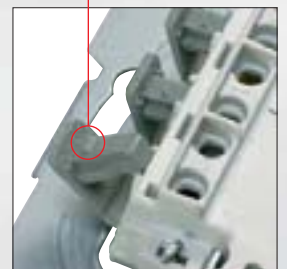

31-32 *Índice*

Mecanismos

Terminais

Nova fixação dos condutores

Fácil ligação/remoção do cabo

Posição do botão de aperto, quando o terminal não é utilizado

Identificação clara dos terminais utilizados

Possibilidade de ligação por parafuso ou snap-fit (aperto rápido)

Parafusos imperdíveis

Denominação dos terminais gravada no plástico

Capacidade para dois condutores de 2,5mm² por terminal

Garras integradas

- Garras completamente integradas na parte lateral do mecanismo
- Reduz o risco de arranhões durante a sua manipulação
 - Reduz o espaço necessário na parte posterior do mecanismo
 - Não são necessárias porcas ou elásticos