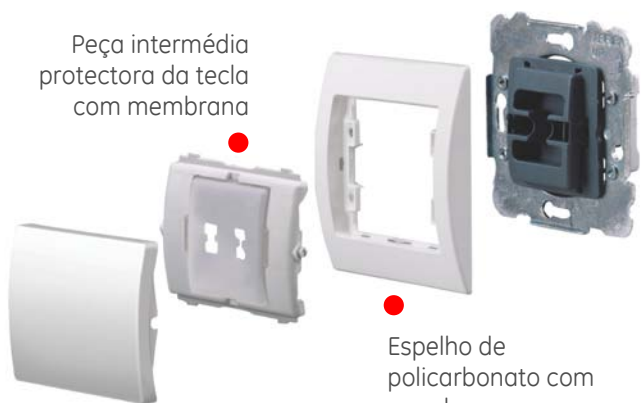

Série ECLIPSE IP44

com protecção IP44

Mecanismo com armação metálica para resistir a uma forte pressão de aparafusamento e que permite ocultar a membrana do espelho

Mecanismo com armação metálica para resistir a uma forte pressão de aparafusamento e que permite ocultar a membrana do espelho

Peça intermédia protectora da tecla com membrana

Espelho de policarbonato com membrana integrada formando uma só peça

Tampa protectora articulada e coberta com circuito de expulsão de água.

Espelho de policarbonato com membrana integrada formando uma só peça

GE imagination at work

GE Consumer & Industrial Power Protection

			Código BRANCO	Código MARFIM	Emb./ Unid.	Preço (€)
	Comutador	16A 250VAC	510900	510901	10	13,17
	Inversor		510904	510905	10	19,87
	Comutador com sinalização luminosa	16A 250VAC	510902	510903	10	18,83
	Comutador e tomada bipolar com tampa de protecção	16A 250VAC	510918	510919	5	29,53
	Comutador de escada duplo	16A 250VAC	510906	510907	10	19,87
	Interruptor de estore duplo com encravamento eléctrico	10A 250VAC	510916	510917	10	18,63
	Interruptor de sinalização luminosa e tomada bipolar com tampa de protecção	16A 250VAC	510920	510921	5	35,23
	Botões com gravação de campainha	10A 250VAC	510908	510909	10	15,13
	Campainha com sinalização luminosa	10A 250VAC	510910	510911	10	17,8
	Tomada bipolar + tomada RTV/SAT derivação		510952	510953	5	40,63
	Tomada bipolar + tomada TV/SAT intermédia		510954	510955	5	40,63
	Tomada bipolar + tomada TV/SAT terminal		510956	510957	5	40,63
	Botões com gravação de luz		510912	510913	10	15,13
	Botão com lâmpada de sinalização	10A 250VAC	510914	510915	10	17,77
	Tomada bipolar de embutir com tampa de protecção	16A 250VAC	510950	510951	10	15,83
	Tomada RTV/SAT derivação		510958	510959	10	27,17
	Tomada TV/SAT intermédia		510960	510961	10	27,17
	Tomada TV/SAT terminal		510962	510963	10	27,17